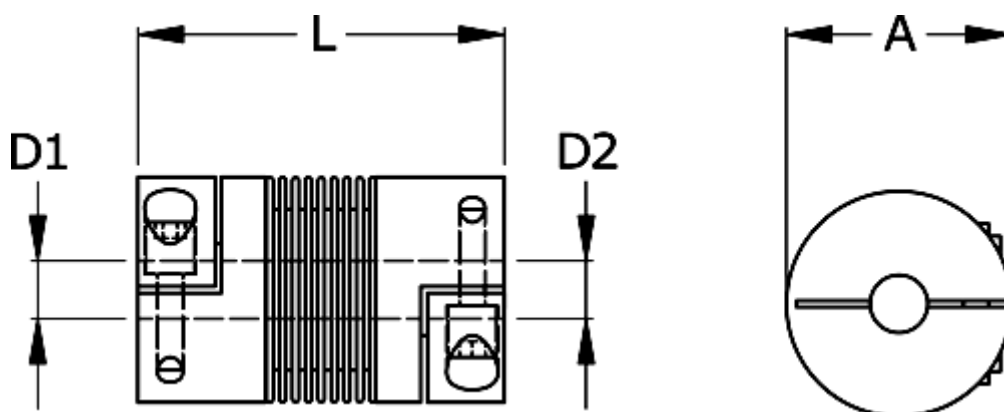

Varenummer: 3330408001684080
Beskrivelse: Metalbælgkobling type 4 str.800
Længde 168 mm, boring 40/80 mm

Mål

| | |
|----------------------|-------|
| A | = 157 |
| D1 | = 40 |
| D2 | = 80 |
| L | = 168 |
| Nom. moment NM (Tkn) | = 800 |